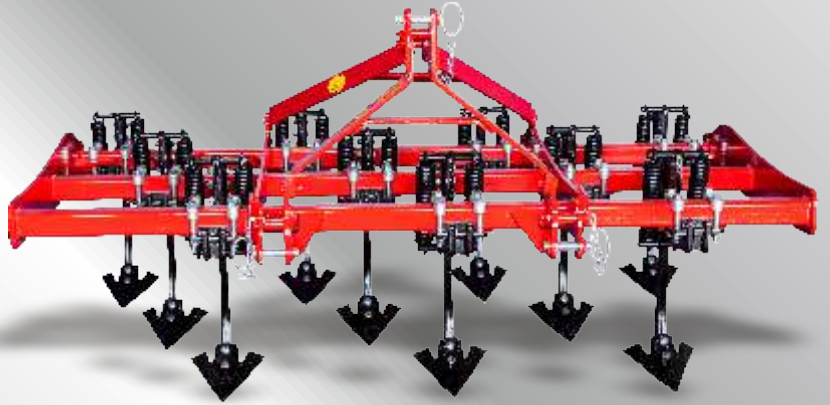

• Teknik Özellikleri

Ağırlık (kg)	785
Toplam Uzunluk (cm)	250
Toplam Genişlik (cm)	185
Toplam Yükseklik (cm)	120
İç Genişliği (cm)	250
Beygir Gücü (hp)	65-75

• Technical specifications

Weight (kg)	785
Total Length (cm)	250
Total Width (cm)	185
Total Height (cm)	120
Inside Width (cm)	250
HP	65-75

• Технические характеристики

вес (Кг)	785
Общая длина (см)	250
Общая ширина (см)	185
Общая высота (см)	120
нутренняя ширина (см)	250
Лошадиная сила (л.с.)	65-75

• المواصفات الفنية

785	(الوزن) (كـلـغـ)
250	الطول الاجمالي
185	العرض الكلي
120	الارتفاع الكلي
250	عرض
65-75	قوة حصان