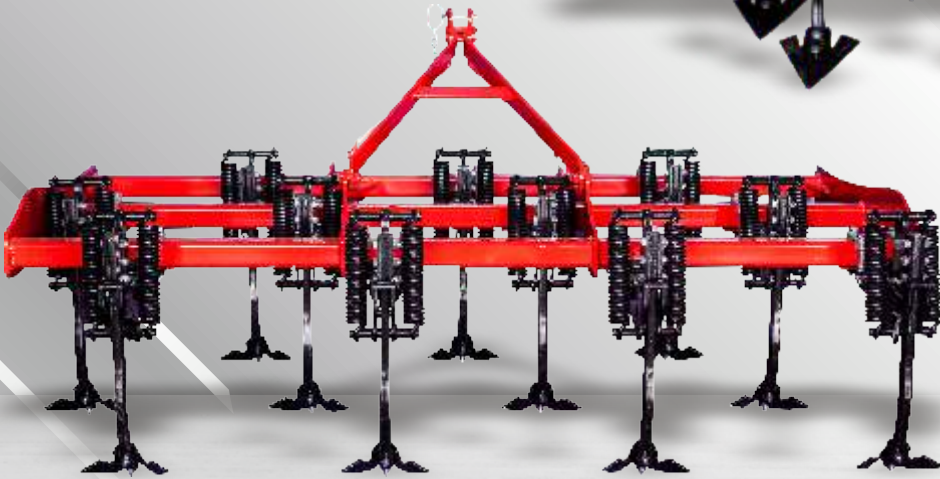

3 Sıra 11'li Profil Şase Kültivatör

3 Row 11 Section Profile Chassis Cultivator
3-х рядный 11-ти секционный профиль шасси-культиватора
3 صف 11 هيكل الشاسيه الشخصي