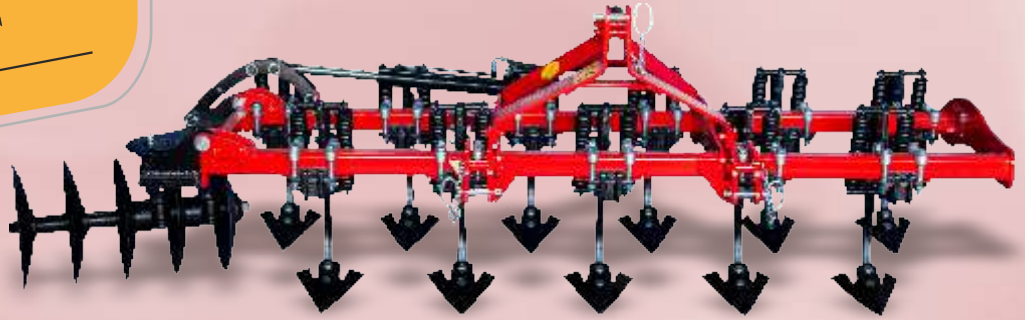

2 Sıra 11'li Bahçe Tipi Kültivatör

2 Row 11 Section Garden Type Cultivator
2 ряд 11 секция культиватор садового типа

• Teknik Özellikleri

Ağırlık (kg)	900
Toplam Uzunluk (cm)	356
Toplam Genişlik (cm)	
Toplam Yükseklik (cm)	124
İç Genişliği (cm)	356
Beygir Gücü (hp)	75-85

• Technical specifications

Weight (kg)	900
Total Length (cm)	356
Total Width (cm)	
Total Height (cm)	124
Inside Width (cm)	356
HP	75-85

• Технические характеристики

вес (Кг)	900
Общая длина (см)	356
Общая ширина (см)	
Общая высота (см)	124
нутренняя ширина (см)	356
Лошадиная сила (л.с.)	75-85

• المواصفات الفنية

الوزن (كـلـغـ)	900
الطول الاجمالي	356
العرض الكلي	
الارتفاع الكلي	124
عرض	356
قوة حصان	75-85