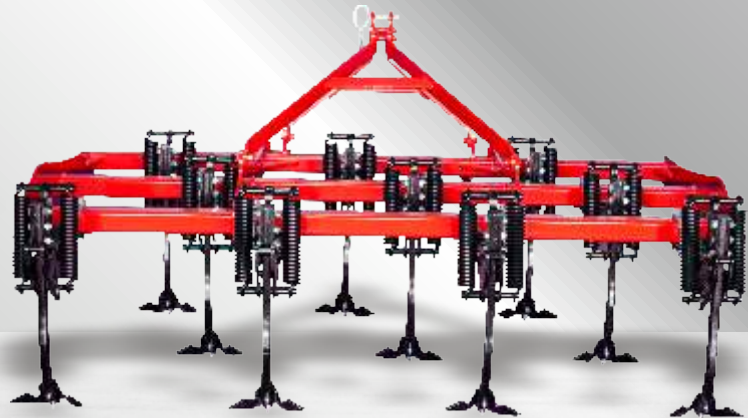

• Teknik Özellikleri

Ağırlık (kg)	785
Toplam Uzunluk (cm)	250
Toplam Genişlik (cm)	185
Toplam Yükseklik (cm)	120
İç Genişliği (cm)	250
Beygir Gücü (hp)	65-75

• Technical specifications

Weight (kg)	785
Total Length (cm)	250
Total Width (cm)	185
Total Height (cm)	120
Inside Width (cm)	250
HP	65-75

• Технические характеристики

вес (Кг)	785
Общая длина (см)	250
Общая ширина (см)	185
Общая высота (см)	120
нутренняя ширина (см)	250
Лошадиная сила (л.с.)	65-75

• المواصفات الفنية

785	(الوزن) (كـلـغـ)
250	الطول الاجمالي
185	العرض الكلي
120	الارتفاع الكلي
250	عرض
65-75	قوة حصان