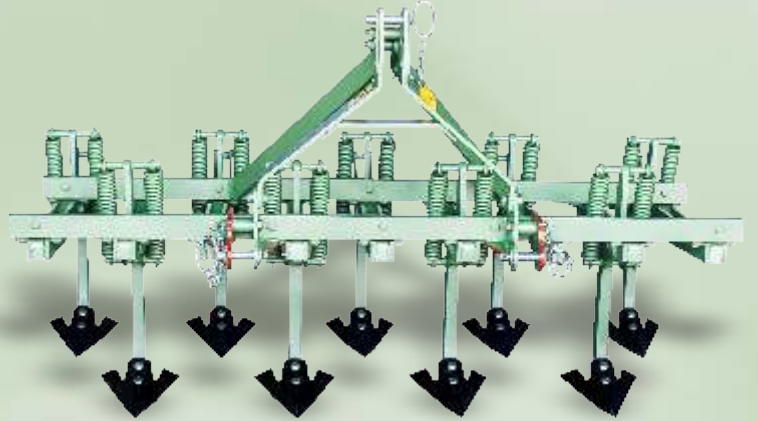

• Teknik Özellikleri

Ağırlık (kg)	582
Toplam Uzunluk (cm)	220
Toplam Genişlik (cm)	140
Toplam Yükseklik (cm)	120
İç Genişliği (cm)	220
Beygir Gücü (hp)	65-75

• Technical specifications

Weight (kg)	582
Total Length (cm)	220
Total Width (cm)	140
Total Height (cm)	120
Inside Width (cm)	220
HP	65-75

• Технические характеристики

вес (Кг)	582
Общая длина (см)	220
Общая ширина (см)	140
Общая высота (см)	120
нутренняя ширина (см)	220
Лошадиная сила (л.с.)	65-75

• المواصفات الفنية

582	(الوزن) (كـلـغـ .)
220	الطول الاجمالي
140	العرض الكلي
120	الارتفاع الكلي
220	عرض
65-75	قوة حصان