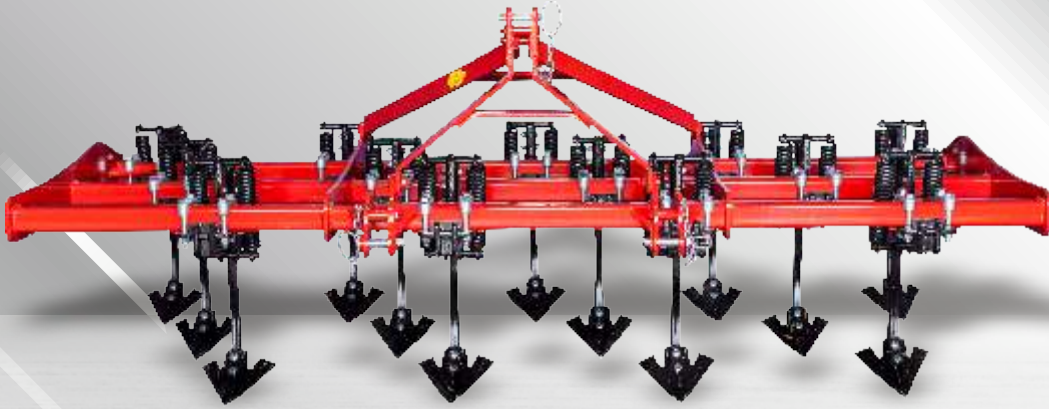

• Teknik Özellikleri

Ağırlık (kg)	973
Toplam Uzunluk (cm)	320
Toplam Genişlik (cm)	185
Toplam Yükseklik (cm)	120
İç Genişliği (cm)	320
Beygir Gücü (hp)	75-95

• Technical specifications

Weight (kg)	973
Total Length (cm)	320
Total Width (cm)	185
Total Height (cm)	120
Inside Width (cm)	320
HP	75-95

• Технические характеристики

вес (Кг)	973
Общая длина (см)	320
Общая ширина (см)	185
Общая высота (см)	120
нутренняя ширина (см)	320
Лошадиная сила (л.с.)	75-95

• المواصفات الفنية

973	(الوزن) (كغ) -
320	الطول الاجمالي
185	العرض الكلي
120	الارتفاع الكلي
320	عرض
75-95	قوة حصان