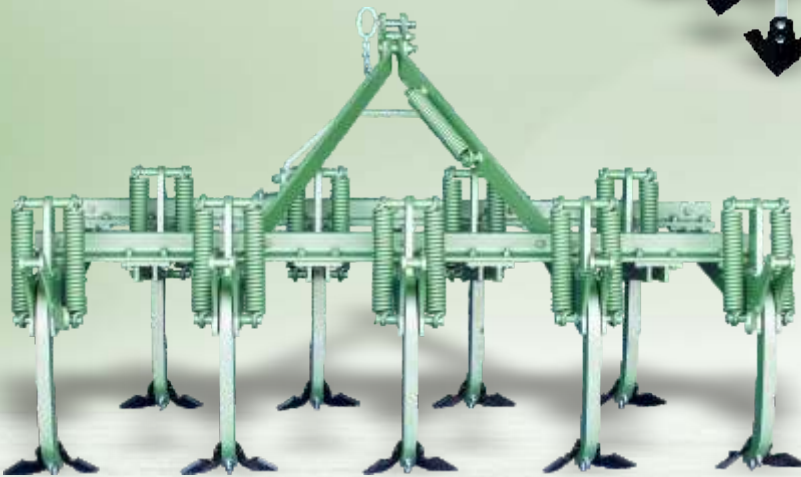

• Teknik Özellikleri

Ağırlık (kg)	582
Toplam Uzunluk (cm)	220
Toplam Genişlik (cm)	140
Toplam Yükseklik (cm)	120
İç Genişliği (cm)	220
Beygir Gücü (hp)	65-75

• Technical specifications

Weight (kg)	582
Total Length (cm)	220
Total Width (cm)	140
Total Height (cm)	120
Inside Width (cm)	220
HP	65-75

• Технические характеристики

вес (Кг)	582
Общая длина (см)	220
Общая ширина (см)	140
Общая высота (см)	120
нутренняя ширина (см)	220
Лошадиная сила (л.с.)	65-75

• المواصفات الفنية

582	(الوزن) (كـلـغـ .)
220	الطول الاجمالي
140	العرض الكلي
120	الارتفاع الكلي
220	عرض
65-75	قوة حصان