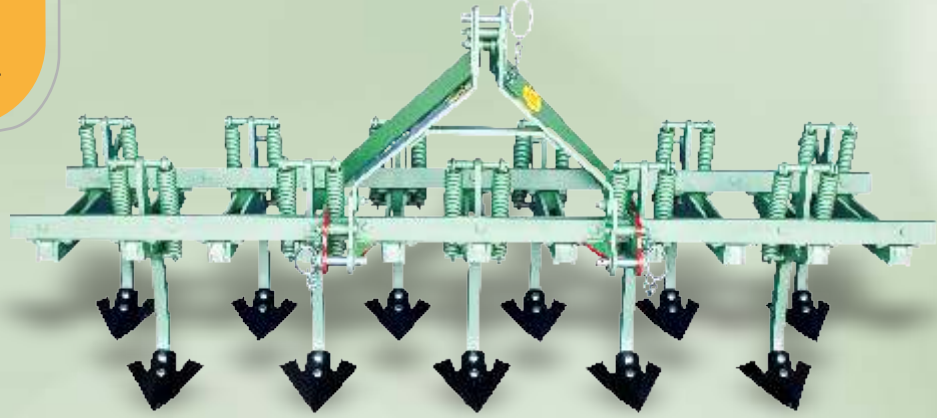

2 Sıra 11'li Standart Kültivatör

2 Row 11 Section Standard Cultivator
2-рядный 11-секционный стандартный культиватор
٢ صف ١١ الفلاحة القياسية