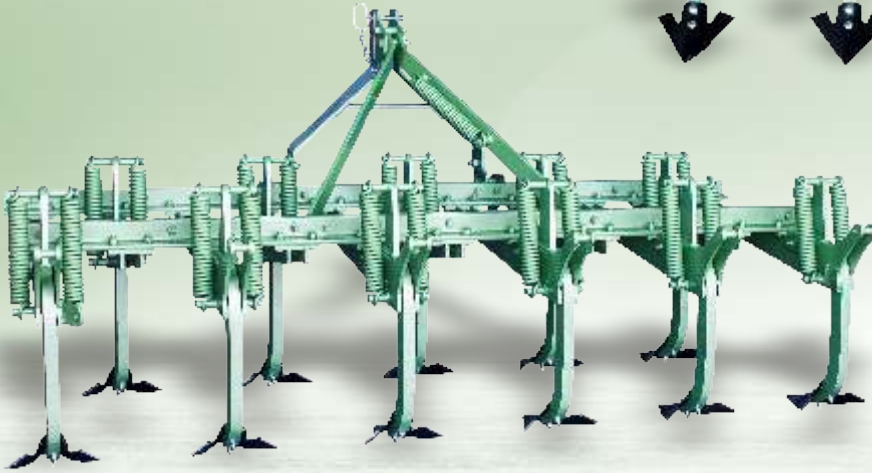

2 Sıra 11'li Standart Kültivatör

2 Row 11 Section Standard Cultivator
2-рядный 11-секционный стандартный культиватор
٢ صف ١١ الفلاحة القياسية