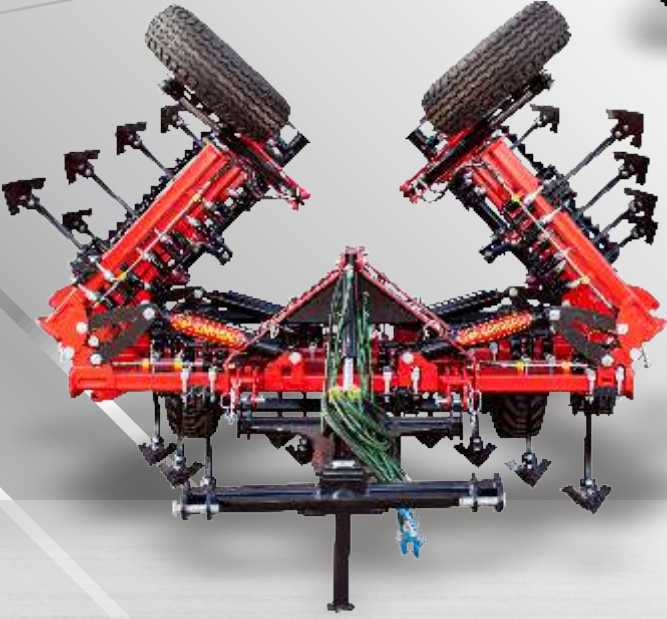

KARAÇALI TARIM

2021

ÜRÜN KATOLOĞU Product Catalogue Каталог продукции

كتالوج المنتج

4 Sıra Ağır Tip Profil Şase Kültivatör

4 Row Heavy Type Profile Chassis Cultivator
4-x рядный тяжелый тип профиля шасси культиватор
4 صف ثقيل نوع هيكل التعشيب