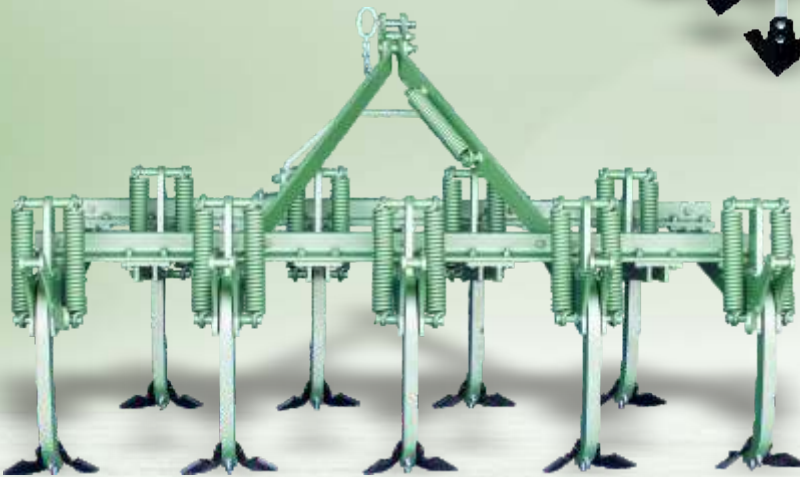

2 Sıra 9'lu Standart Kültivatör

2 Row 9 Section Standard Cultivator
2-рядный 9-секционный стандартный культиватор
2 الصف 9 المزارع القياسية

• Teknik Özellikleri

Ağırlık (kg)	582
Toplam Uzunluk (cm)	220
Toplam Genişlik (cm)	140
Toplam Yükseklik (cm)	120
İç Genişliği (cm)	220
Beygir Gücü (hp)	65-75