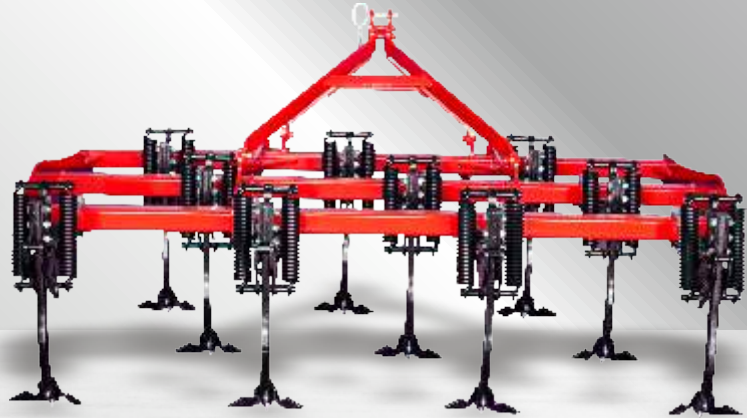

• Teknik Özellikleri

Ağırlık (kg)	785
Toplam Uzunluk (cm)	250
Toplam Genişlik (cm)	185
Toplam Yükseklik (cm)	120
İç Genişliği (cm)	250
Beygir Gücü (hp)	65-75

• Technical specifications

Weight (kg)	785
Total Length (cm)	250
Total Width (cm)	185
Total Height (cm)	120
Inside Width (cm)	250
HP	65-75

• Технические характеристики

вес (Кг)	785
Общая длина (см)	250
Общая ширина (см)	185
Общая высота (см)	120
нутренняя ширина (см)	250
Лошадиная сила (л.с.)	65-75

• المواصفات الفنية

785	(الوزن) (كـلـغـ)
250	الطول الاجمالي
185	العرض الكلي
120	الارتفاع الكلي
250	عرض
65-75	قوة حصان