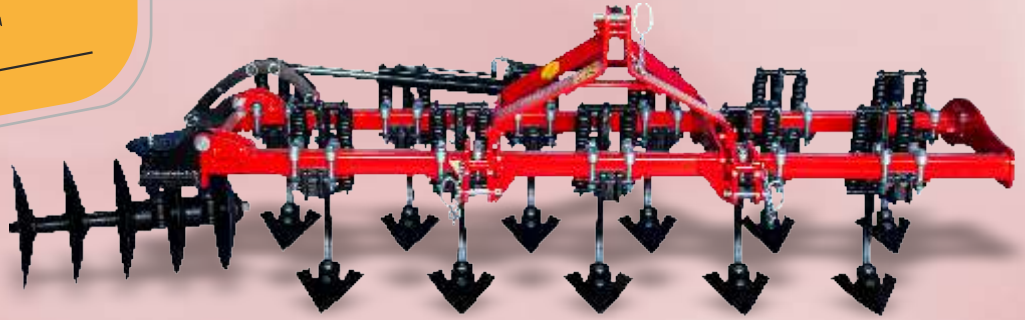

2 Sıra 11'li Bahçe Tipi Kültivatör

2 Row 11 Section Garden Type Cultivator
2 ряд 11 секция культиватор садового типа

• Teknik Özellikleri

Ağırlık (kg)	900
Toplam Uzunluk (cm)	356
Toplam Genişlik (cm)	
Toplam Yükseklik (cm)	124
İç Genişliği (cm)	356
Beygir Gücü (hp)	75-85

• Technical specifications

Weight (kg)	900
Total Length (cm)	356
Total Width (cm)	
Total Height (cm)	124
Inside Width (cm)	356
HP	75-85

• Технические характеристики

вес (Кг)	900
Общая длина (см)	356
Общая ширина (см)	
Общая высота (см)	124
нутренняя ширина (см)	356
Лошадиная сила (л.с.)	75-85

• المواصفات الفنية

الوزن (كـلـغـ)	900
الطول الاجمالي	356
العرض الكلي	
الارتفاع الكلي	124
عرض	356
قوة حصان	75-85