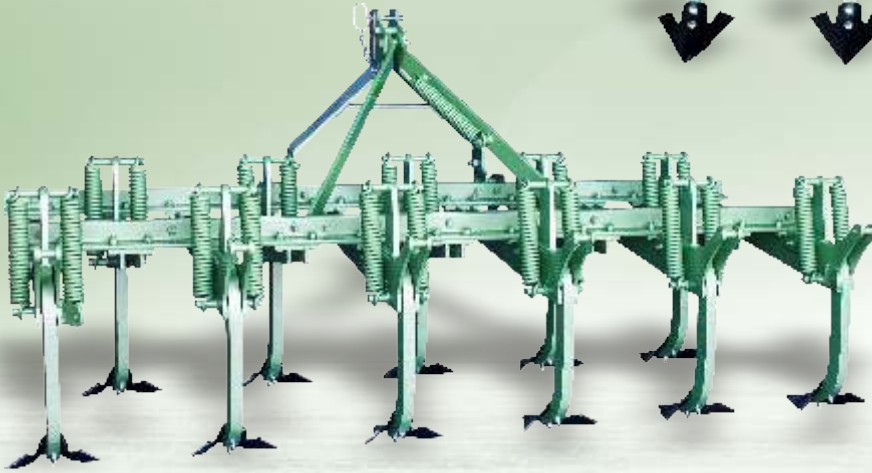

2 Sıra 11'li Standart Kültivatör

2 Row 11 Section Standard Cultivator
2-рядный 11-секционный стандартный культиватор
٢ صف ١١ الفلاحة القياسية

• Teknik Özellikleri

Ağırlık (kg)	740
Toplam Uzunluk (cm)	270
Toplam Genişlik (cm)	140
Toplam Yükseklik (cm)	120
İç Genişliği (cm)	270
Beygir Gücü (hp)	65-75