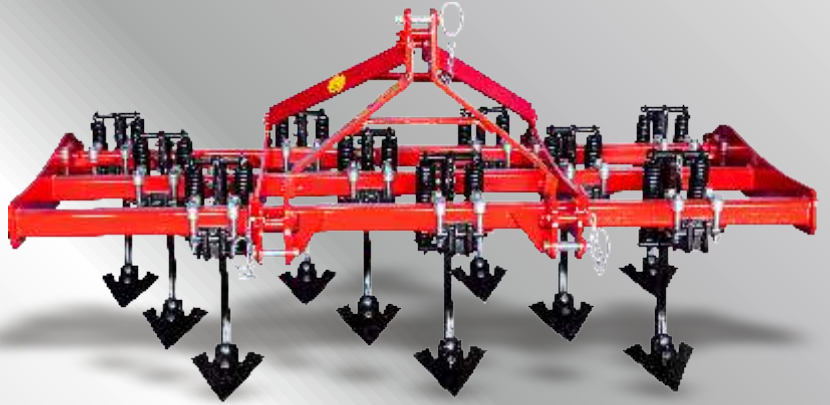

• Teknik Özellikleri

Ağırlık (kg)	785
Toplam Uzunluk (cm)	250
Toplam Genişlik (cm)	185
Toplam Yükseklik (cm)	120
İç Genişliği (cm)	250
Beygir Gücü (hp)	65-75

• Technical specifications

Weight (kg)	785
Total Length (cm)	250
Total Width (cm)	185
Total Height (cm)	120
Inside Width (cm)	250
HP	65-75

• Технические характеристики

вес (Кг)	785
Общая длина (см)	250
Общая ширина (см)	185
Общая высота (см)	120
нутренняя ширина (см)	250
Лошадиная сила (л.с.)	65-75

• المواصفات الفنية

785	(الوزن) (كـلـغـ)
250	الطول الاجمالي
185	العرض الكلي
120	الارتفاع الكلي
250	عرض
65-75	قوة حصان