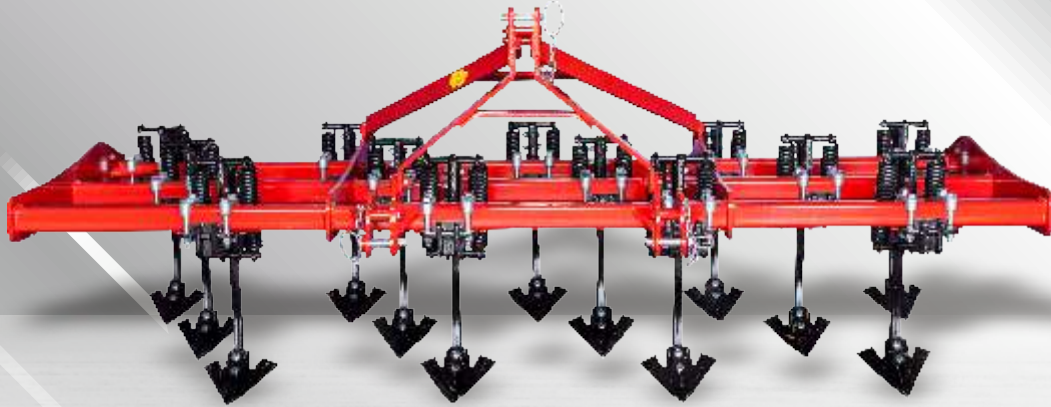

• Teknik Özellikleri

Ağırlık (kg)	973
Toplam Uzunluk (cm)	320
Toplam Genişlik (cm)	185
Toplam Yükseklik (cm)	120
İç Genişliği (cm)	320
Beygir Gücü (hp)	75-95

• Technical specifications

Weight (kg)	973
Total Length (cm)	320
Total Width (cm)	185
Total Height (cm)	120
Inside Width (cm)	320
HP	75-95

• Технические характеристики

вес (Кг)	973
Общая длина (см)	320
Общая ширина (см)	185
Общая высота (см)	120
нутренняя ширина (см)	320
Лошадиная сила (л.с.)	75-95

• المواصفات الفنية

973	(الوزن) (كغ) -
320	الطول الاجمالي
185	العرض الكلي
120	الارتفاع الكلي
320	عرض
75-95	قوة حصان