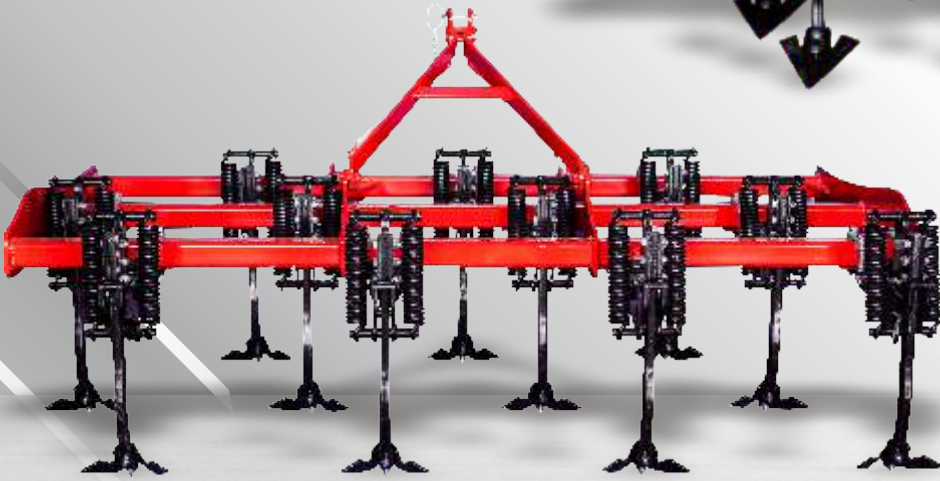

3 Sıra 11'li Profil Şase Kültivatör

3 Row 11 Section Profile Chassis Cultivator
3-х рядный 11-ти секционный профиль шасси-культиватора
3 صف 11 هيكل الشاسيه الشخصي