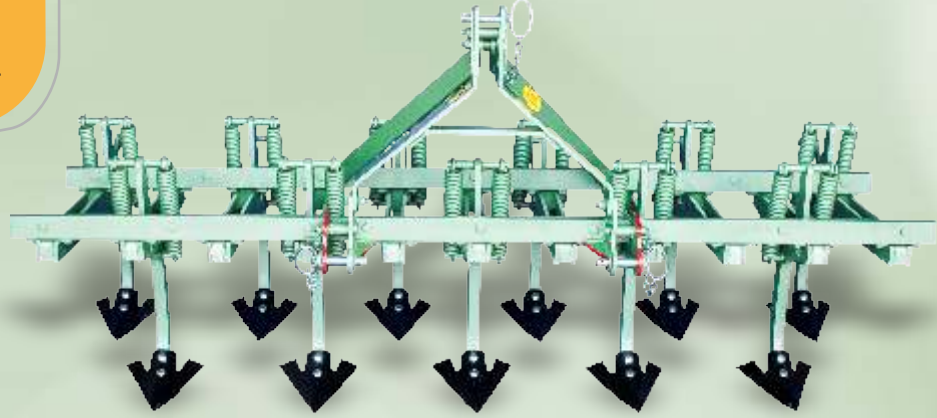

2 Sıra 11'li Standart Kültivatör

2 Row 11 Section Standard Cultivator
2-рядный 11-секционный стандартный культиватор
٢ صف ١١ الفلاحة القياسية

• Teknik Özellikleri

Ağırlık (kg)	740
Toplam Uzunluk (cm)	270
Toplam Genişlik (cm)	140
Toplam Yükseklik (cm)	120
İç Genişliği (cm)	270
Beygir Gücü (hp)	65-75