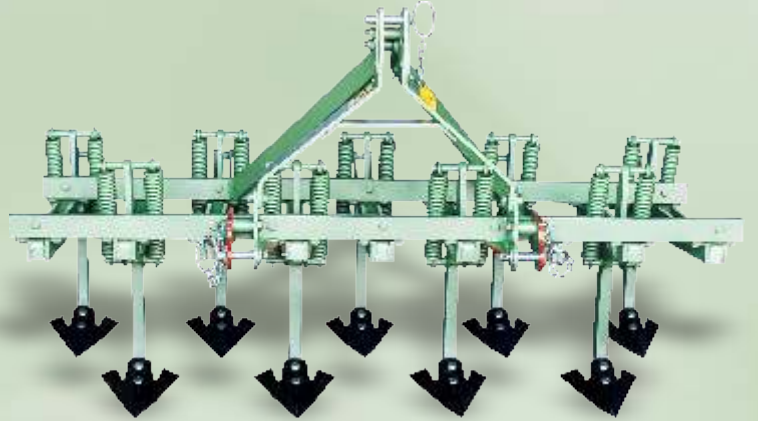

2 Sıra 9'lu Standart Kültivatör

2 Row 9 Section Standard Cultivator
2-рядный 9-секционный стандартный культиватор
2 الصف 9 المزارع القياسية

• Teknik Özellikleri

Ağırlık (kg)	582
Toplam Uzunluk (cm)	220
Toplam Genişlik (cm)	140
Toplam Yükseklik (cm)	120
İç Genişliği (cm)	220
Beygir Gücü (hp)	65-75