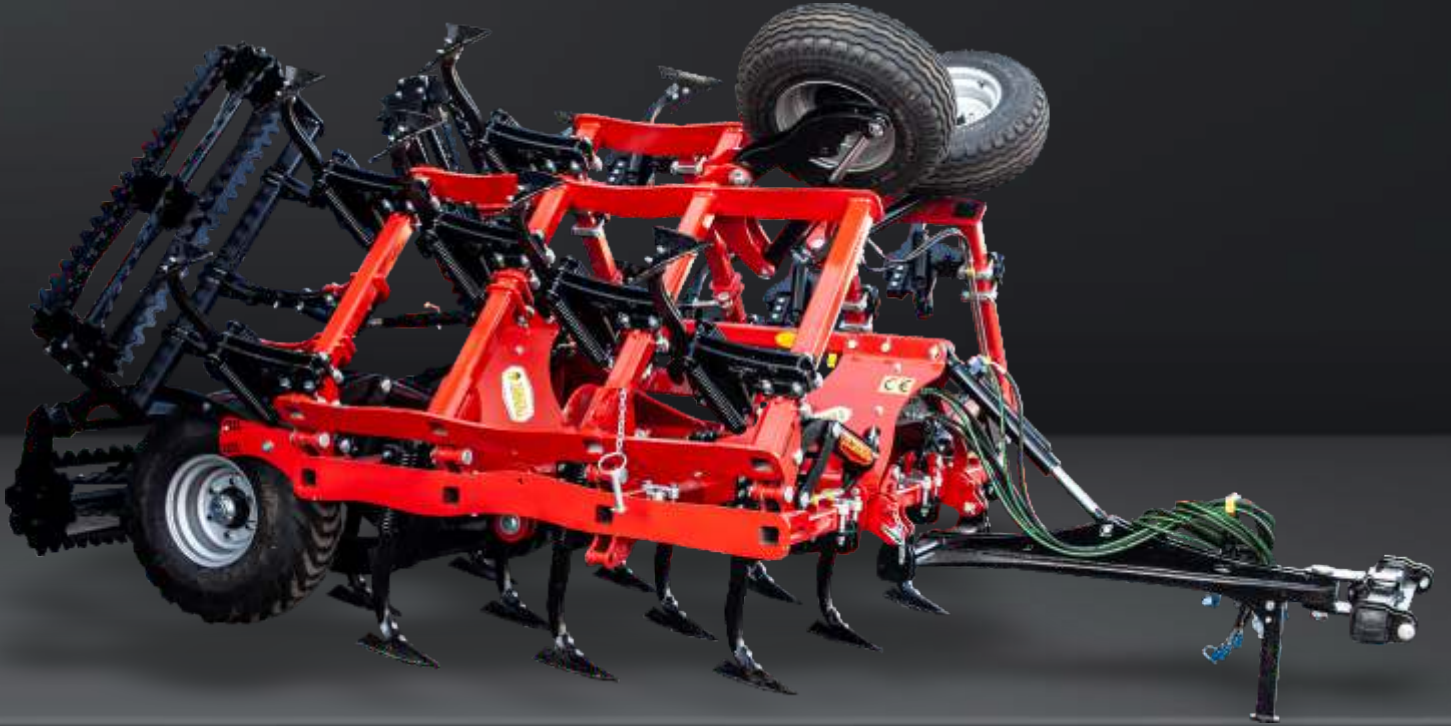

KARAÇALI TARIM

2020
ÜRÜN KATALOĞU

4 Sıra Ağır Tip Profil Şase Kültivatör

4 Row Heavy Type Profile Chassis Cultivator
4-х рядный тяжелый тип профиля шасси культиватор
4 صف ثقيل نوع هيكل التعشيب

•Teknik Özellikleri	•Technical Specifications	•Технические характеристики	•المواصفات الفنية	4 Sıra Ağır Tip 23 lü	4 Sıra Ağır Tip 27 lü	4 Sıra Ağır Tip 31 lü
Ağırlık	Weight	вес	الوزن	3.390 kg	3.650 kg	4.010 kg
Toplam Uzunluk (cm)	Total Length (cm)	Общая длина (см)	الطول الاجمالي	490	490	490
Toplam Genişlik (cm)	Total Width (cm)	Общая ширина (см)	العرض الكلي	550	650	760
Toplam Yükseklik (cm)	Total Height (cm)	Общая высота (см)	الارتفاع الكلي	128	128	128
İş Genişliği (cm)	Inside Width (cm)	нутренняя ширина (см)	عرض	490	490	490
Beyg ir Gücü	HP	Лошадиная сила	قوة حصان	170-190 hp	190-225 hp	225-250 hp