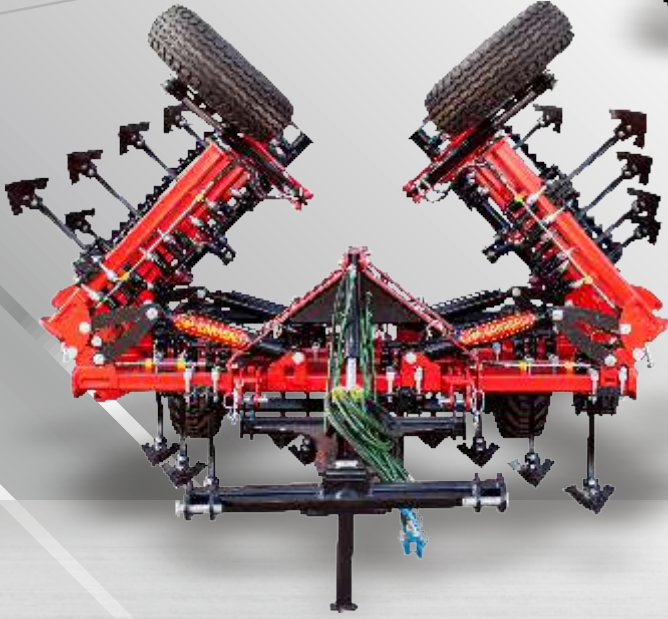

KARAÇALI TARIM

2020
ÜRÜN KATALOĞU

4 Sıra Ağır Tip Profil Şase Kültivatör

4 Row Heavy Type Profile Chassis Cultivator
4-х рядный тяжелый тип профиля шасси культиватор
4 صف ثقيل نوع هيكل التعشيب

•Teknik Özellikleri	•Technical Specifications	•Технические характеристики	•المواصفات الفنية	4 Sıra Ağır Tip 23 lü	4 Sıra Ağır Tip 27 lü	4 Sıra Ağır Tip 31 lü
Ağırlık	Weight	вес	الوزن	3.390 kg	3.650 kg	4.010 kg
Toplam Uzunluk (cm)	Total Length (cm)	Общая длина (см)	الطول الاجمالي	490	490	490
Toplam Genişlik (cm)	Total Width (cm)	Общая ширина (см)	العرض الكلي	550	650	760
Toplam Yükseklik (cm)	Total Height (cm)	Общая высота (см)	الارتفاع الكلي	128	128	128
İş Genişliği (cm)	Inside Width (cm)	нутренняя ширина (см)	عرض	490	490	490
Beyg ir Gücü	HP	Лошадиная сила	قوة حصان	170-190 hp	190-225 hp	225-250 hp

2 Sıra 9'lu Profil Şase Kültivatör

2 Row 9 Section Profile Chassis Cultivator
2-х рядный 9-секционный ходовой профиль культиватора
٢ الصف ٩ الملف الشاسيه التعشيب

• Teknik Özellikleri

Ağırlık (kg)	644
Toplam Uzunluk (cm)	220
Toplam Genişlik (cm)	145
Toplam Yükseklik (cm)	120
İç Genişliği (cm)	220
Beygir Gücü (hp)	60-70

• المواصفات الفنية

644	(الوزن) (كغ) -
220	الطول الاجمالي
145	العرض الكلي
120	الارتفاع الكلي
220	عرض
60-70	قوة حصان

2 Sıra 11'li Profil Şase Kültivatör

2 Row 11 Section Profile Chassis Cultivator
2 рядный 11 секционный профиль шасси культиватор
٢ صف ١١ الشخصية شاسيه التعشيب